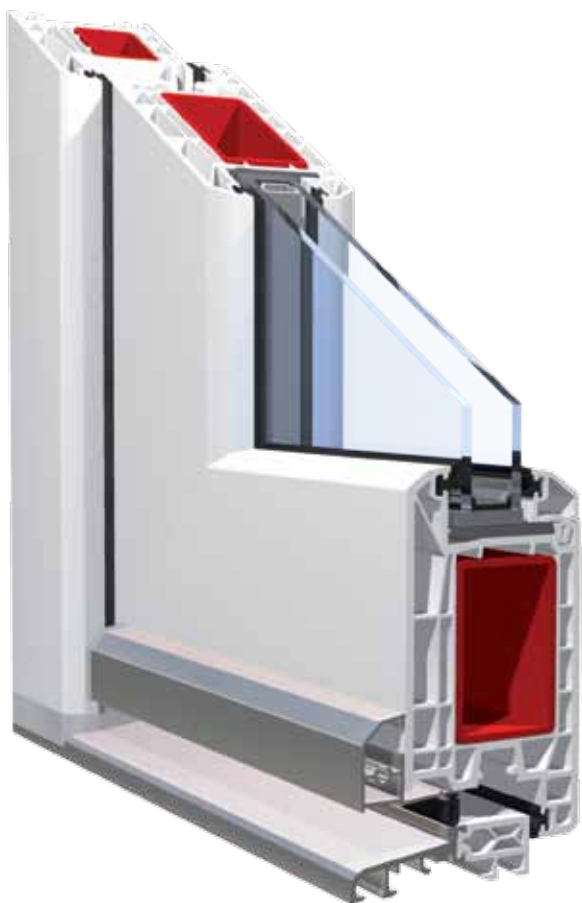

# ***KBE System\_70mm***

***Entscheidung für Qualität***

***KBE System\_70mm Haustür***

# Haustürsystem

## KBE System\_70mm Haustür

Die Haustür ist der repräsentative Blickfang Ihres Eingangsbereichs – mit einer Kunststoff-Tür aus KBE-Profilen verleihen Sie ihm individuellen Charakter. Und entscheiden sich für hochfunktionelle Qualität.

### Überzeugende Vielfalt und perfekte Funktion

Die Türen mit einer Profiltiefe von 70 mm gehören zum Besten, was sich anspruchsvolle Bauherren heute wünschen können. Denn sie bieten Ihnen hervorragende Wärmedämmung, perfekten Schallschutz, hohe Einbruchsicherheit und ein attraktives, vielseitiges Design.