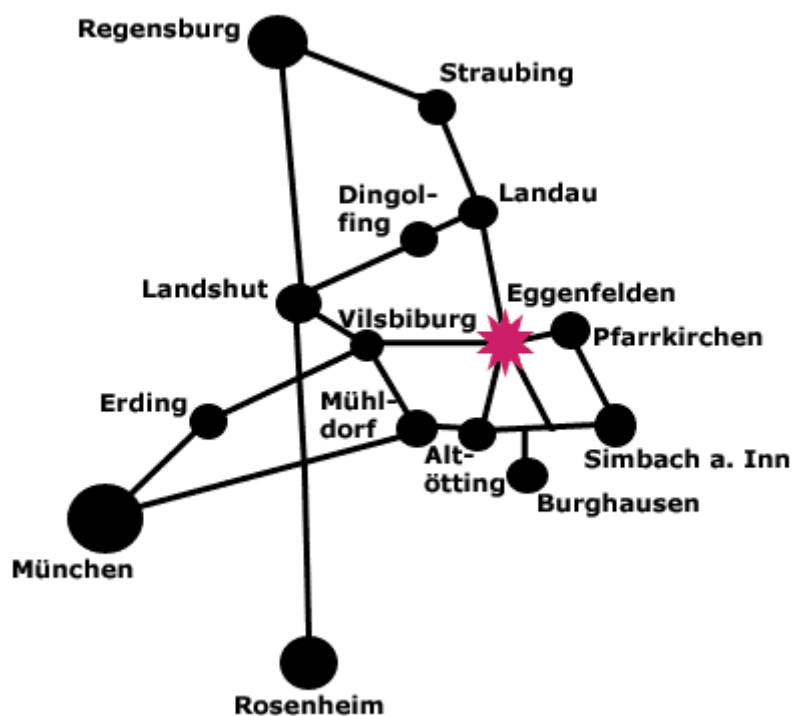

So finden Sie unser Ausstellungsbüro Eggenfelden

Viele Wege führen zu uns. Wenn Sie uns besuchen wollen, machen Sie es sich einfach - und nutzen Sie unsere Anfahrtshilfe:

Lageplan:

Aus Richtung Regensburg/Straubing kommend:

1. Sie fahren auf der B20 Richtung Eggenfelden
2. bleiben bei Eggenfelden auf der B 20
3. und kommen dann automatisch auf die B388 Richtung München
4. fahren die Ausfahrt **Eggenfelden-Industriegebiet** ab
5. biegen gleich nach der Abfahrt links ein
6. am STOP-Schild biegen Sie wieder links in die Lauterbachstraße ab
7. und folgen der Lauterbachstraße bis zum Ende (ca. 1,5 km)
8. fahren dann nach rechts stadteinwärts, Sie sind jetzt schon auf der Landshuter Straße
9. nach ca. 500 m befindet sich unser Ausstellungsbüro auf der linken Seite
10. Parkmöglichkeiten sind auf der rechten Straßenseite genügend vorhanden

Aus Richtung Pfarrkirchen kommend:

1. Sie fahren auf der B388 Richtung Eggenfelden
2. und am Ortseingang Eggenfelden beim Kreisverkehr geradeaus
3. biegen unmittelbar danach links auf die B388/B20 Richtung München ab
4. bleiben auf der B388 Richtung München
5. fahren die Ausfahrt **Eggenfelden-Industriegebiet** ab
6. biegen gleich nach der Abfahrt links ein
7. am STOP-Schild biegen Sie wieder links in die Lauterbachstraße ab
8. und folgen der Lauterbachstraße bis zum Ende (ca. 1,5 km)
9. fahren dann nach rechts stadteinwärts, Sie sind jetzt schon auf der Landshuter Straße
10. nach ca. 500 m befindet sich unser Ausstellungsbüro auf der linken Seite
11. Parkmöglichkeiten sind auf der rechten Straßenseite genügend vorhanden